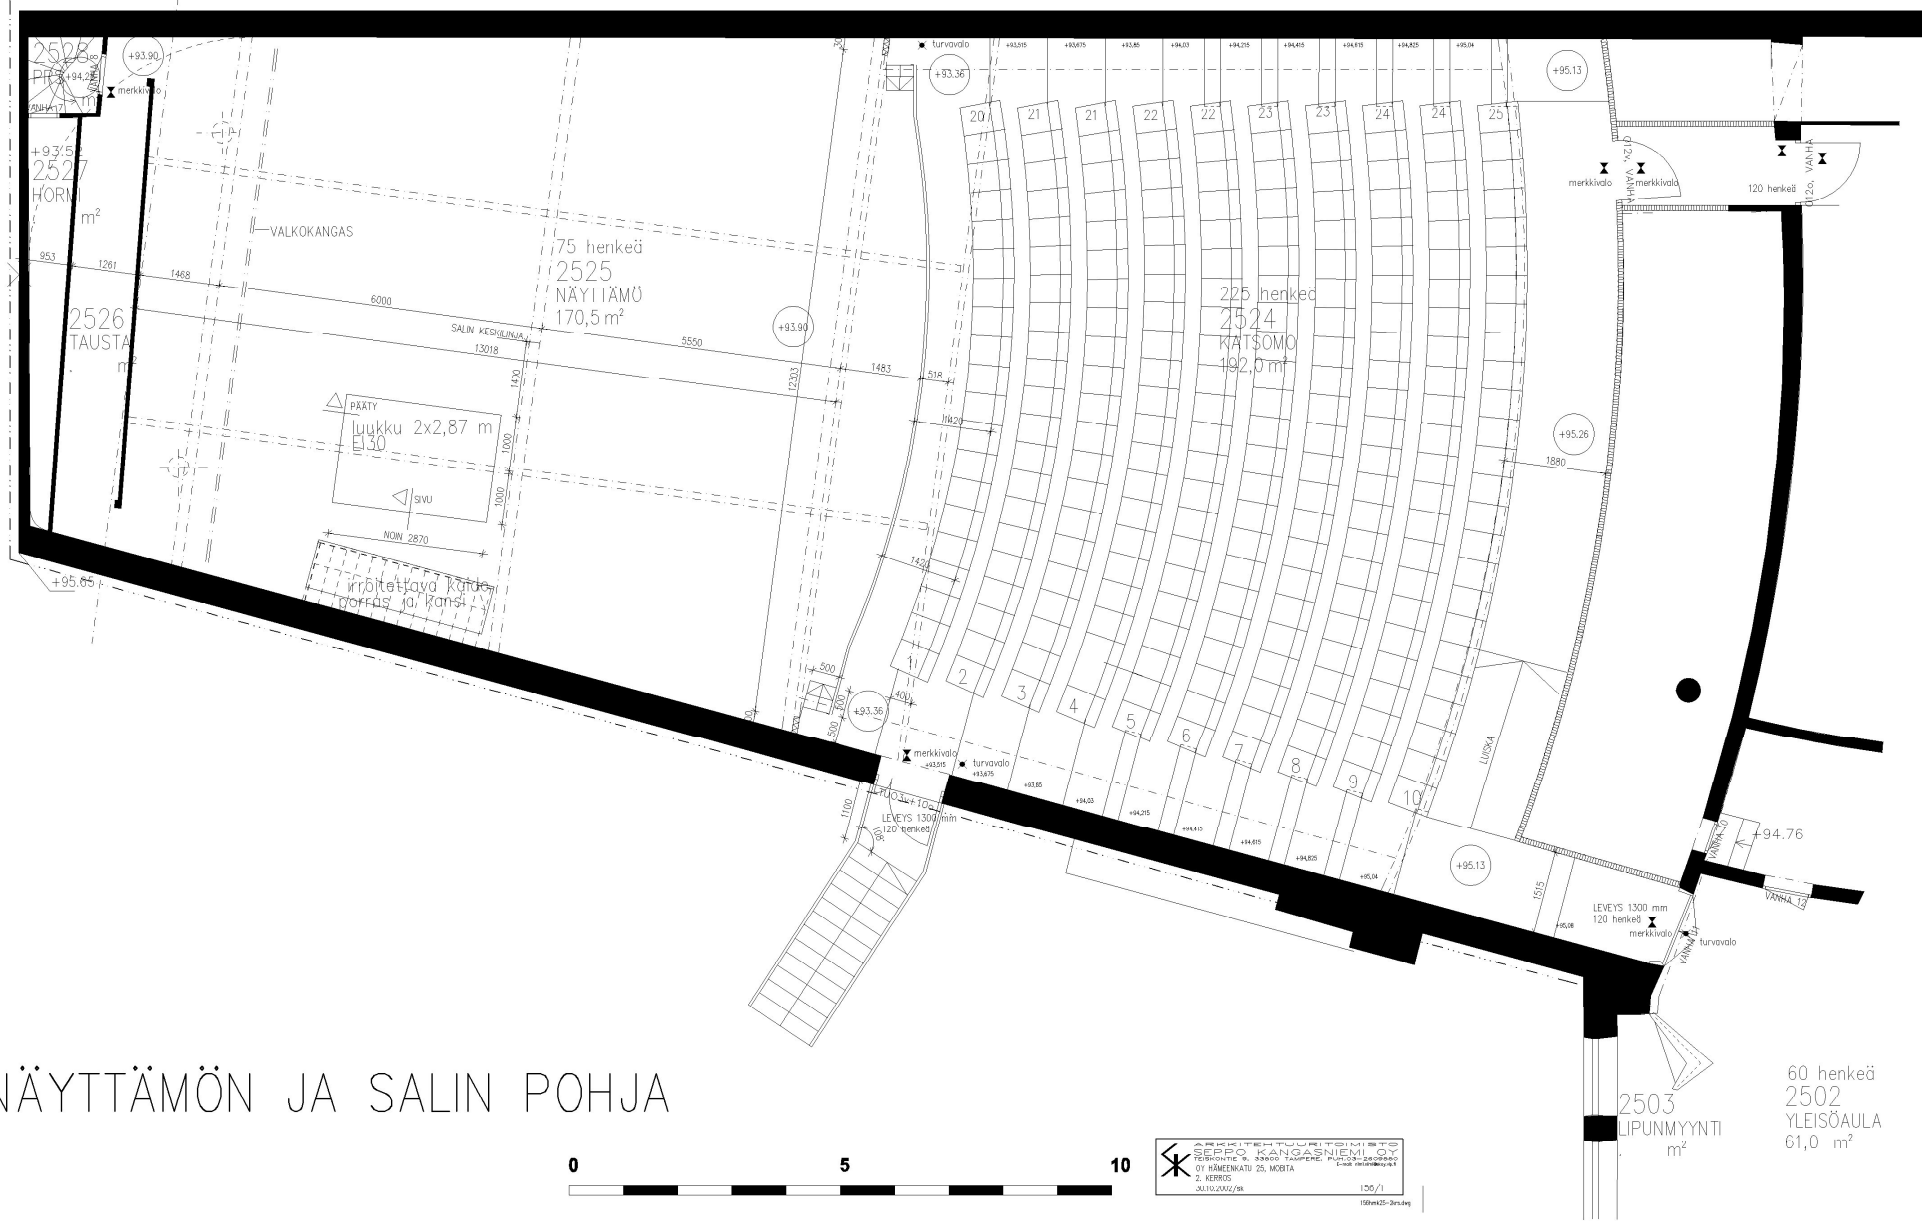

A

NÄYTTÄMÖN JA SALIN POHJA

ARKITEHTITOIMISTO
 SEPPÖ KANGASNIEMI OY
 PÖYRYKATU 10, 00500 HELSINKI, PUHELIN 09-25110000
 OY HÄMEENKATU 25, MOBITA
 2. KERRIKKO
 SUUTUKKO/SK 100/1
 199425-2014

60 henkeä
 2502
 YLEISÖAULA
 61,0 m²

2503
 LIPUNMYNTI
 m²